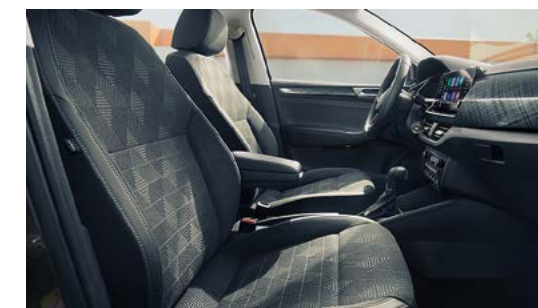

## Откройте пространство заново

Объем багажного отделения до 530 литров с возможностью трансформации салона и увеличения грузового пространства до 1460 литров

Подогрев задних сидений

Подогрев руля

Откройте комфорт заново